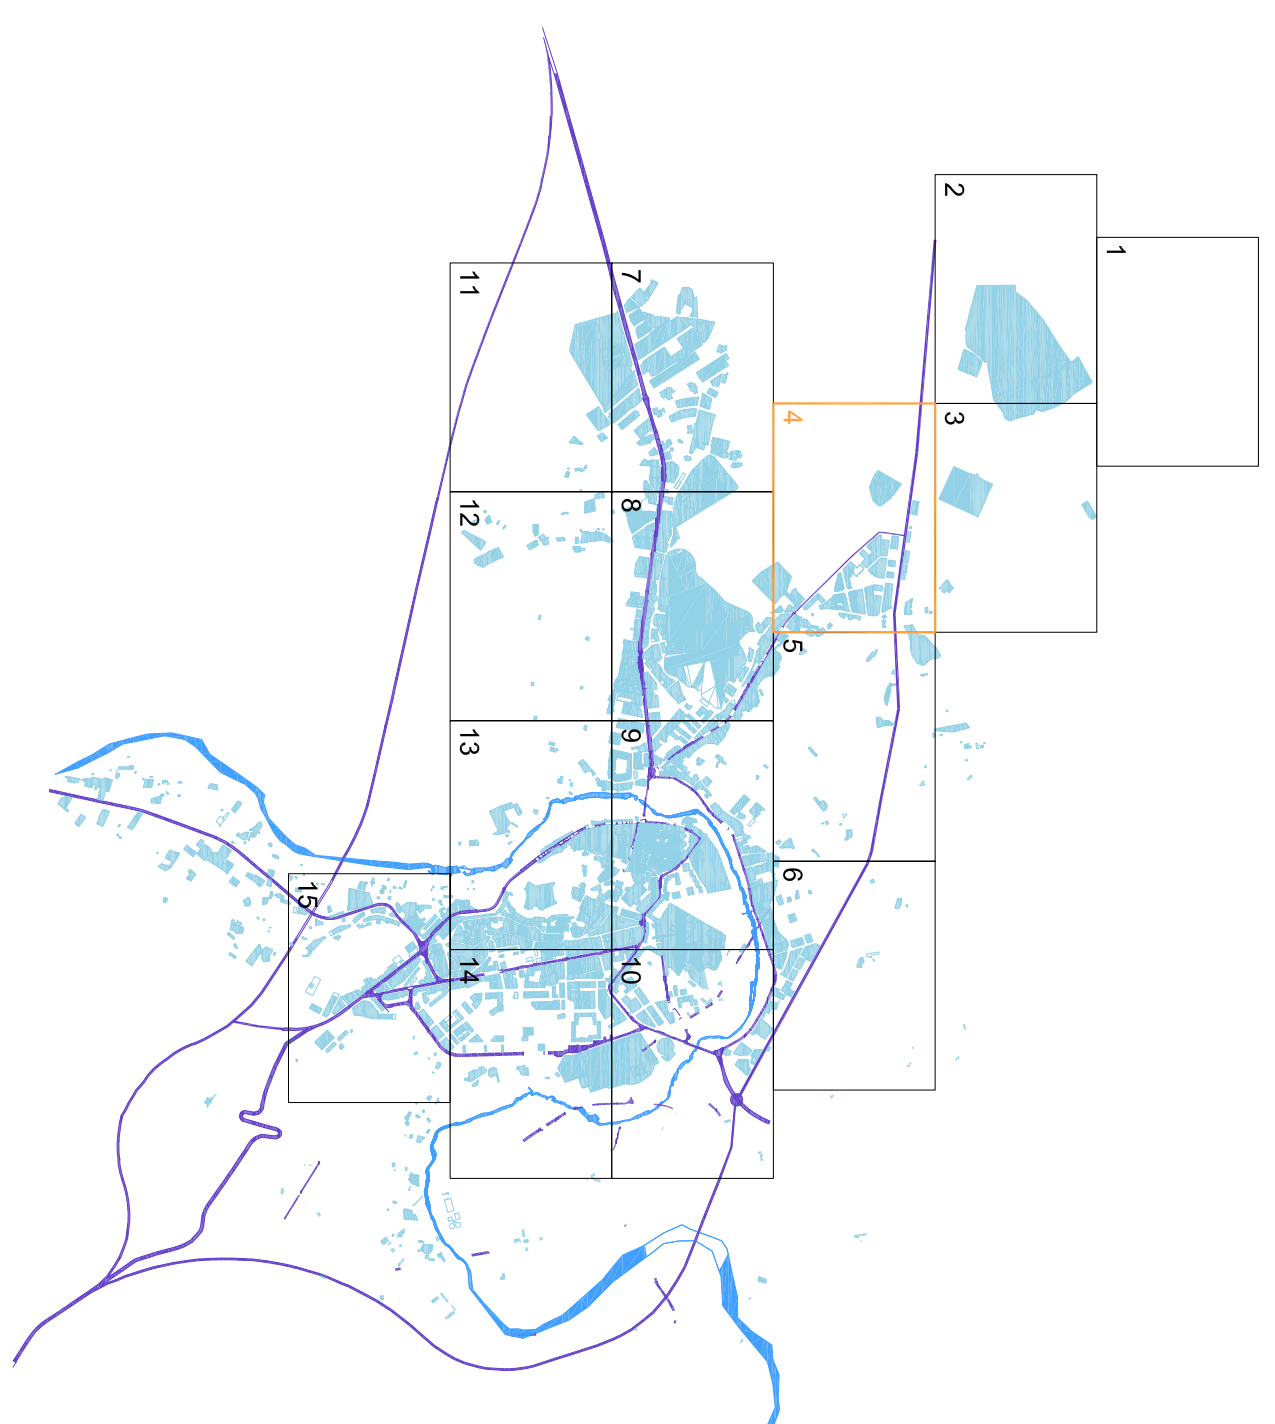

ÁMBITOS A DESARROLLAR MEDIANTE PLAN ESPECIAL

[Hatched]	ÁMBITO DE MAJADO DE SANEAMIENTO (Procedido Departamental)
[Hatched]	ÁMBITO DE COLECCIÓN (Procedido Departamental)
[Hatched]	ÁMBITO DE INVESTIGACIONES DE TRANSPORTE Y COMUNICACION
[Hatched]	ÁMBITO DE DEL BARRIO DE SANEAMIENTO Y ENTORNO DEL CEMENTILLO

ÁREAS HOMOLOGADAS

[Red line]	CONTORNIO DEL ÁREA
[Red line]	CLASIFICACIÓN
[Red line]	CASCO ANTIPO
[Red line]	CA
[Red line]	EM
[Red line]	EM EDIFICACION EN MANZANA
[Red line]	EB
[Red line]	EB EDIFICACION EN BLOQUE
[Red line]	BH
[Red line]	BH EDIFICACION EN MANZANA
[Red line]	BVA
[Red line]	BVA EDIFICACION URBANIZABLE EN MANZANA
[Red line]	IA
[Red line]	IA INDUSTRIAL EN MANZANA
[Red line]	IA INDUSTRIAL ABASCA
[Red line]	IEP
[Red line]	IEP EQUIPAMIENTO PUBLICO EQUIPAMIENTO PRIVADO
[Red line]	ZVZNP
[Red line]	ZVZNP ZONA VERDE PUBLICACIONAL VERDE PRIVADO

SISTEMAS ESPECIALS

[Green hatched]	ÁREAS VERDES
[Blue hatched]	ARESCIONES
[Blue hatched]	ZONA PROTECCION INUNDACION
[Blue hatched]	ZONA AFEECCION DE LA VIVIENDA